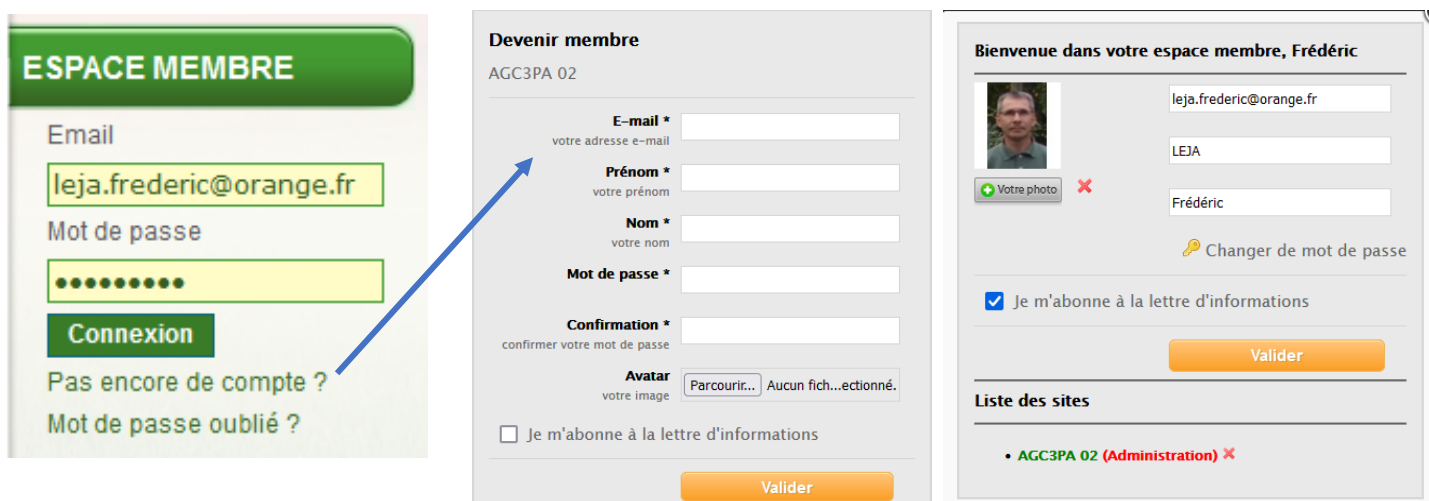

⇒ Marche à suivre :

1- Créer votre compte :